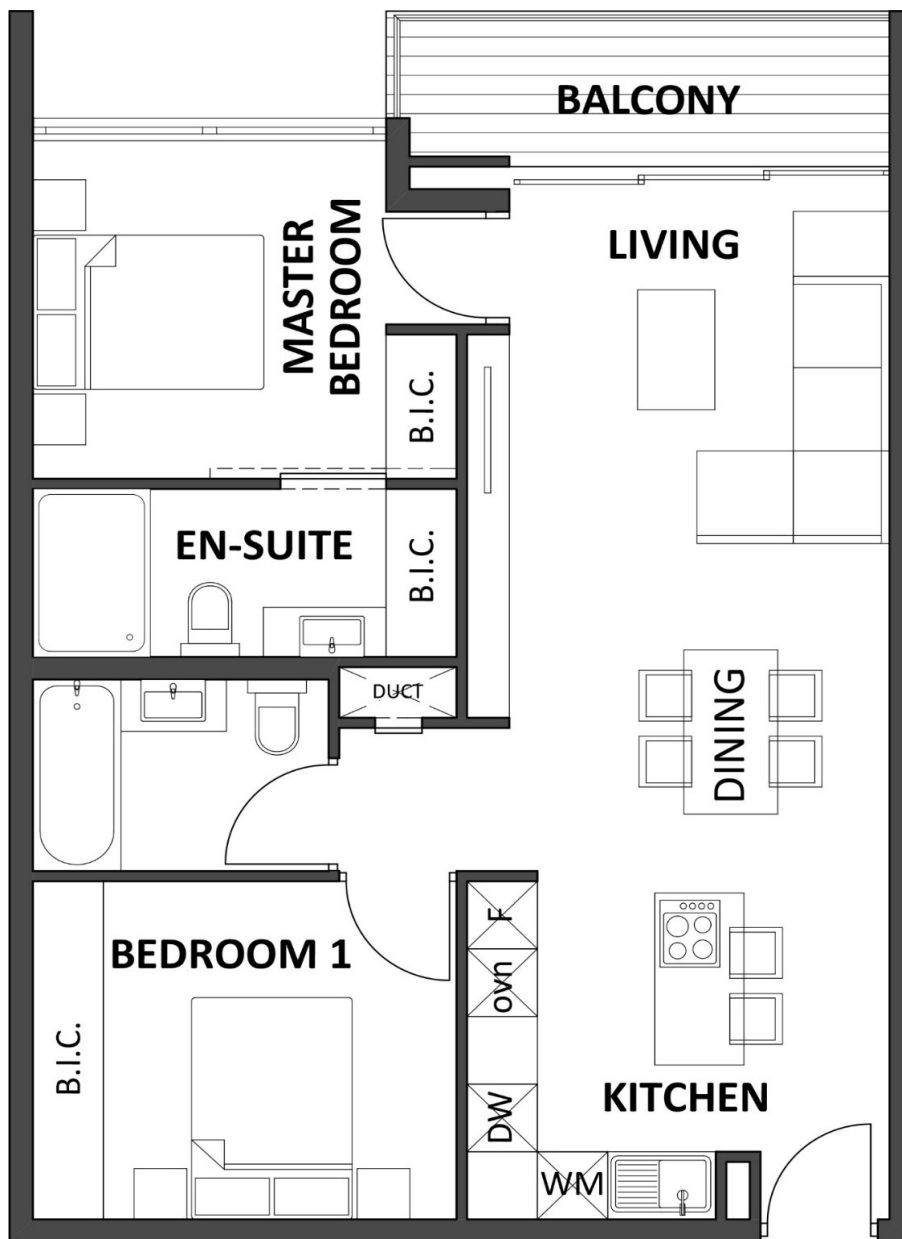

## FLOOR PLAN

**TYPE 2A**

<b>UNIT AREA</b>	<b>71.5m<sup>2</sup></b>
<b>BALCONY AREA</b>	<b>6.45m<sup>2</sup></b>
<b>STORE ROOM AREA</b>	<b>6m<sup>2</sup></b>
<b>PARKING BAY AREA</b>	<b>12m<sup>2</sup></b>
<b>PARKING ALLOCATION</b>	<b>1 BAY</b>
<b>TOTAL AREA</b>	<b>95.95m<sup>2</sup></b>